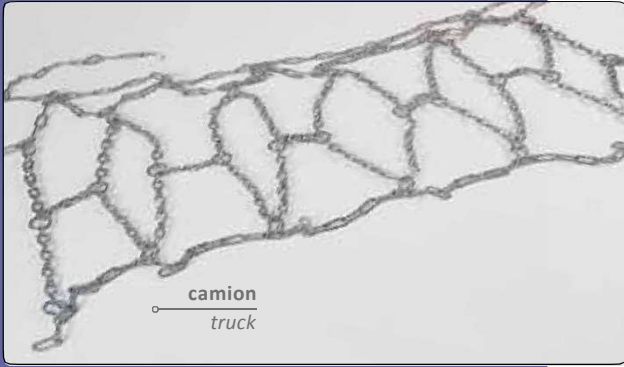

TRUCK-TOP

- Catene neve per veicoli industriali. Battistrada con disegno a rombo in acciaio speciale zincato
- Snow chains for heavy duty trucks "D" shape chain stainless steel antiwear treatment, zinc galvanizing.
- Schneeketten fuer Nutzfahrzeug. Profil mit Rhombus-Zeichnen, aus spezial verzinkter Stahl.
- Chaînes eige pour véhicules industriels. Bande de roulement avec dessin à rhombe en acier spécial zingué
- Cadenas de nieve para vehículos industriales. Modelo tipo rombo, fabricada en acero galvanizado

B68029	260
B68030	310
B68032	320
B68034	330
B68036	350
B68038	370
B68040	520

UNI 11313:2010

MASTER 1

Prodotto conforme alla norma di unificazione europea del ministero delle infrastrutture e dei trasporti. Queste catene sono omologate e certificate secondo le norme: **UNI 11313:2010 E ÖNORM**

As certified by gs-tüv, the leading european institute for certification of products in the transport sector.

MISURA SIZE	MISURE PNEUMATICI - TYRES SIZES									ARTICOLO ARTICLE
	15"	16"	17,5"	19,5"	20"	22"	22,5"	24"	24,5"	
260		750-16 235/85-16	8,5-17,5 225/75-17,5	7-19,5						B68029
310					1000 - 20 12,4-20 D20 Pilote		11-22,5 D22,5 Pilote 275/80-22,5 305/70-22,5 315/70-22,5			B68030
320					1100 - 20		315/80-22,5 315/75-22,5 E-22,5 Pilote 12-22,5		305/75-24,5	B68032
330					1200-20	1100-22	13-22,5			B68034
350	315/70-15	900-16 255/100-16		275/70-19,5 285/70-19,5						B68036
370		13,6-16			12,5-20 E20 Pilote 13/80-20 335/80-20 12,4-20		12-22,5 12/80-22,5 295/80-22,5 13/75-22,5	11,2-24		B68038
520					14,5-20 14,9-20 F20 Pilote 365/80-20 375/75-20		15-22,5 385/65-22,5	320/70-24		B68040